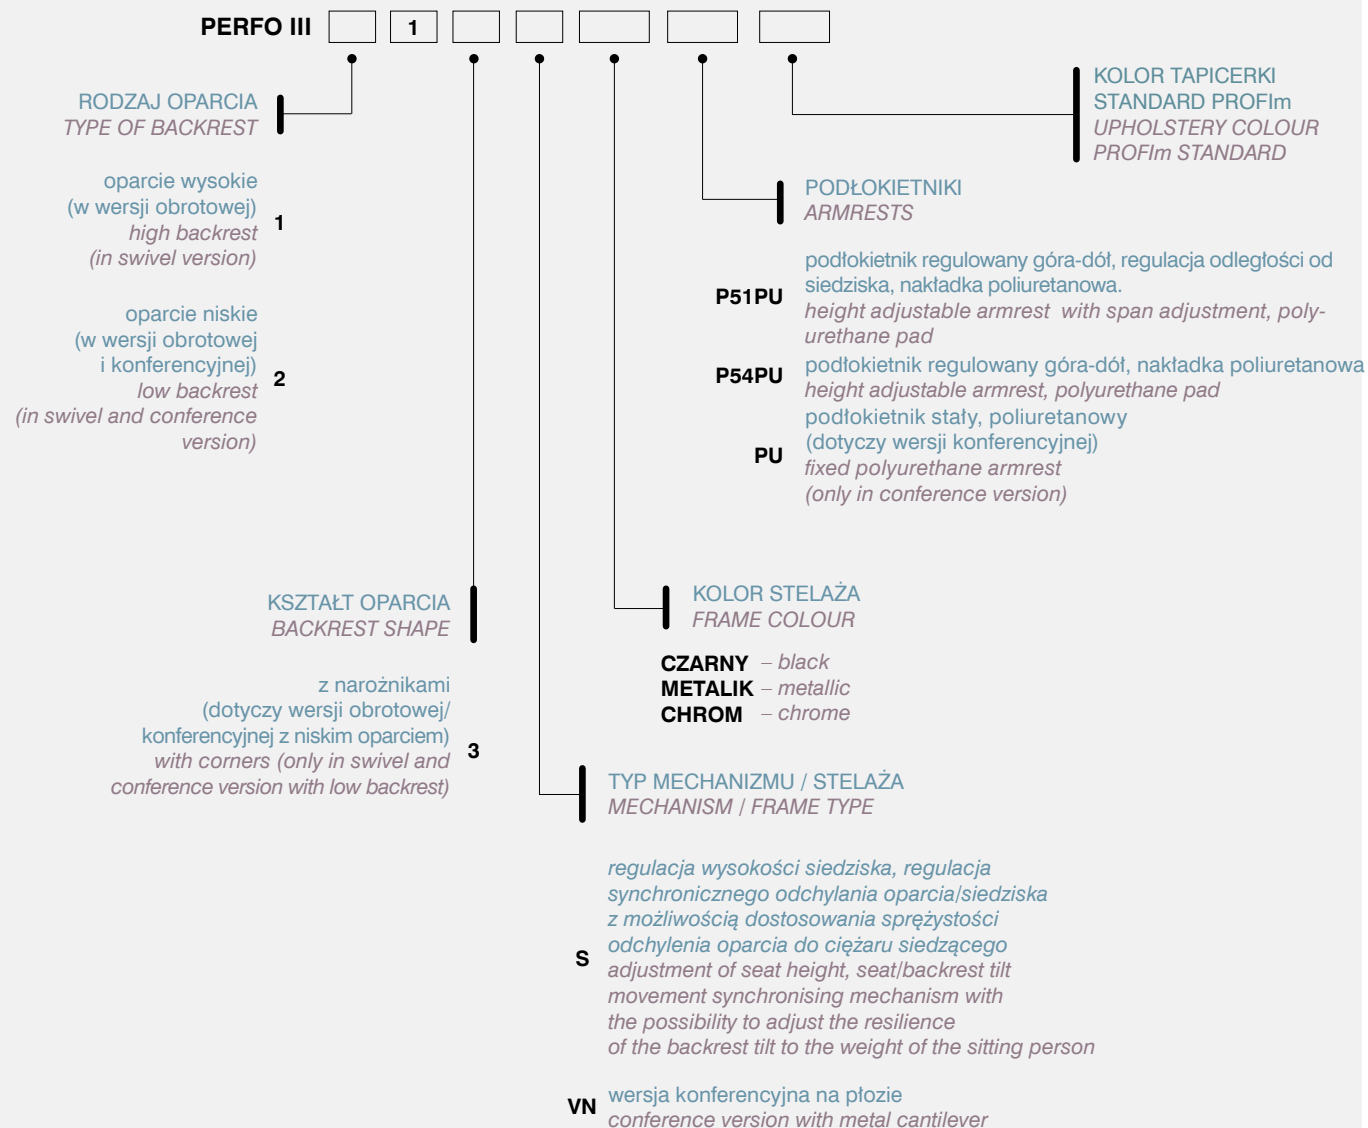

ZACK 10SL

21,2 kg
brutto

ZACK

PRZY ZAMÓWIENIU PROSIMY STOSOWAĆ SYMBOLE WEDŁUG KODU:
PLEASE USE CODES AT ORDER:

PLAYA

PRZY ZAMÓWIENIU PROSIMY STOSOWAĆ SYMBOLE WEDŁUG KODU:
PLEASE USE CODES AT ORDER:

ZACK

PRZY ZAMÓWIENIU PROSIMY STOSOWAĆ SYMBOLE WEDŁUG KODU:
PLEASE USE CODES AT ORDER:

PERFO III

**5 YEARS
GUARANTEE**
5 LAT GWARANCJI

www.profim.pl

Producent zastrzega sobie prawo do zmian konstrukcyjnych i zmiany parametrów nie pogarszających walorów użytkowych produktów. Kolory reprodukowane w katalogu mogą odbiegać od rzeczywistych kolorów oferowanych mebli.