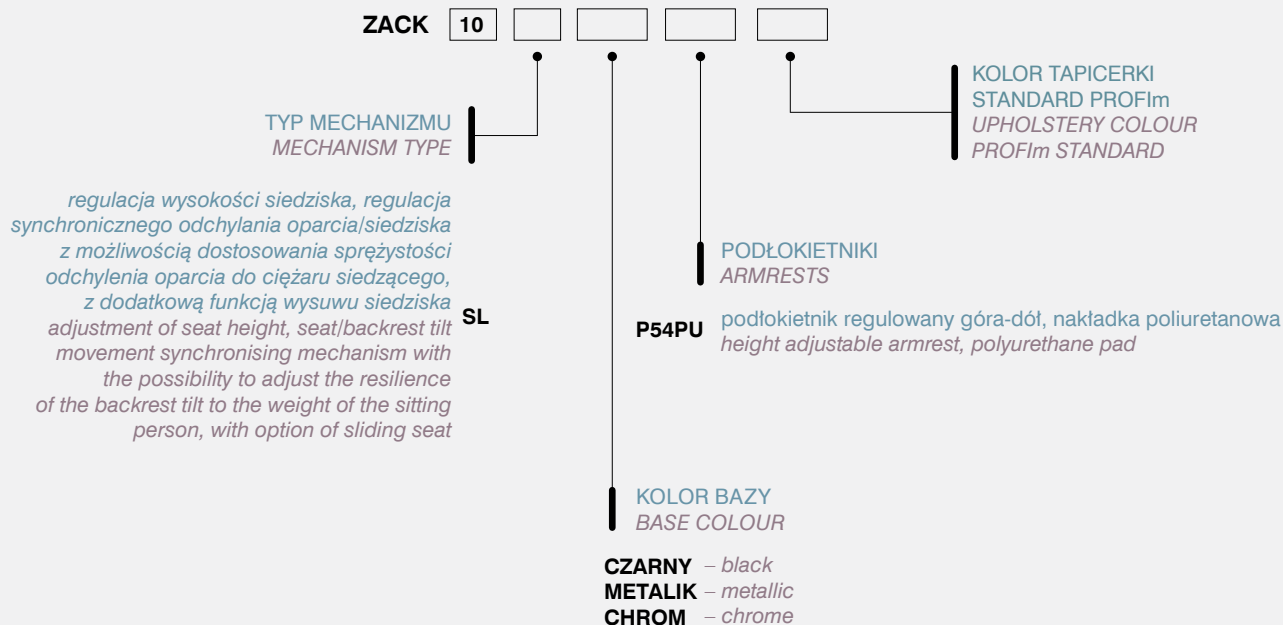

ZACK 10SL

21,2 kg
brutto

ZACK

PRZY ZAMÓWIENIU PROSIMY STOSOWAĆ SYMBOLE WEDŁUG KODU:
PLEASE USE CODES AT ORDER:

PLAYA

PRZY ZAMÓWIENIU PROSIMY STOSOWAĆ SYMBOLE WEDŁUG KODU:
PLEASE USE CODES AT ORDER:

ZACK

PRZY ZAMÓWIENIU PROSIMY STOSOWAĆ SYMBOLE WEDŁUG KODU:
PLEASE USE CODES AT ORDER: